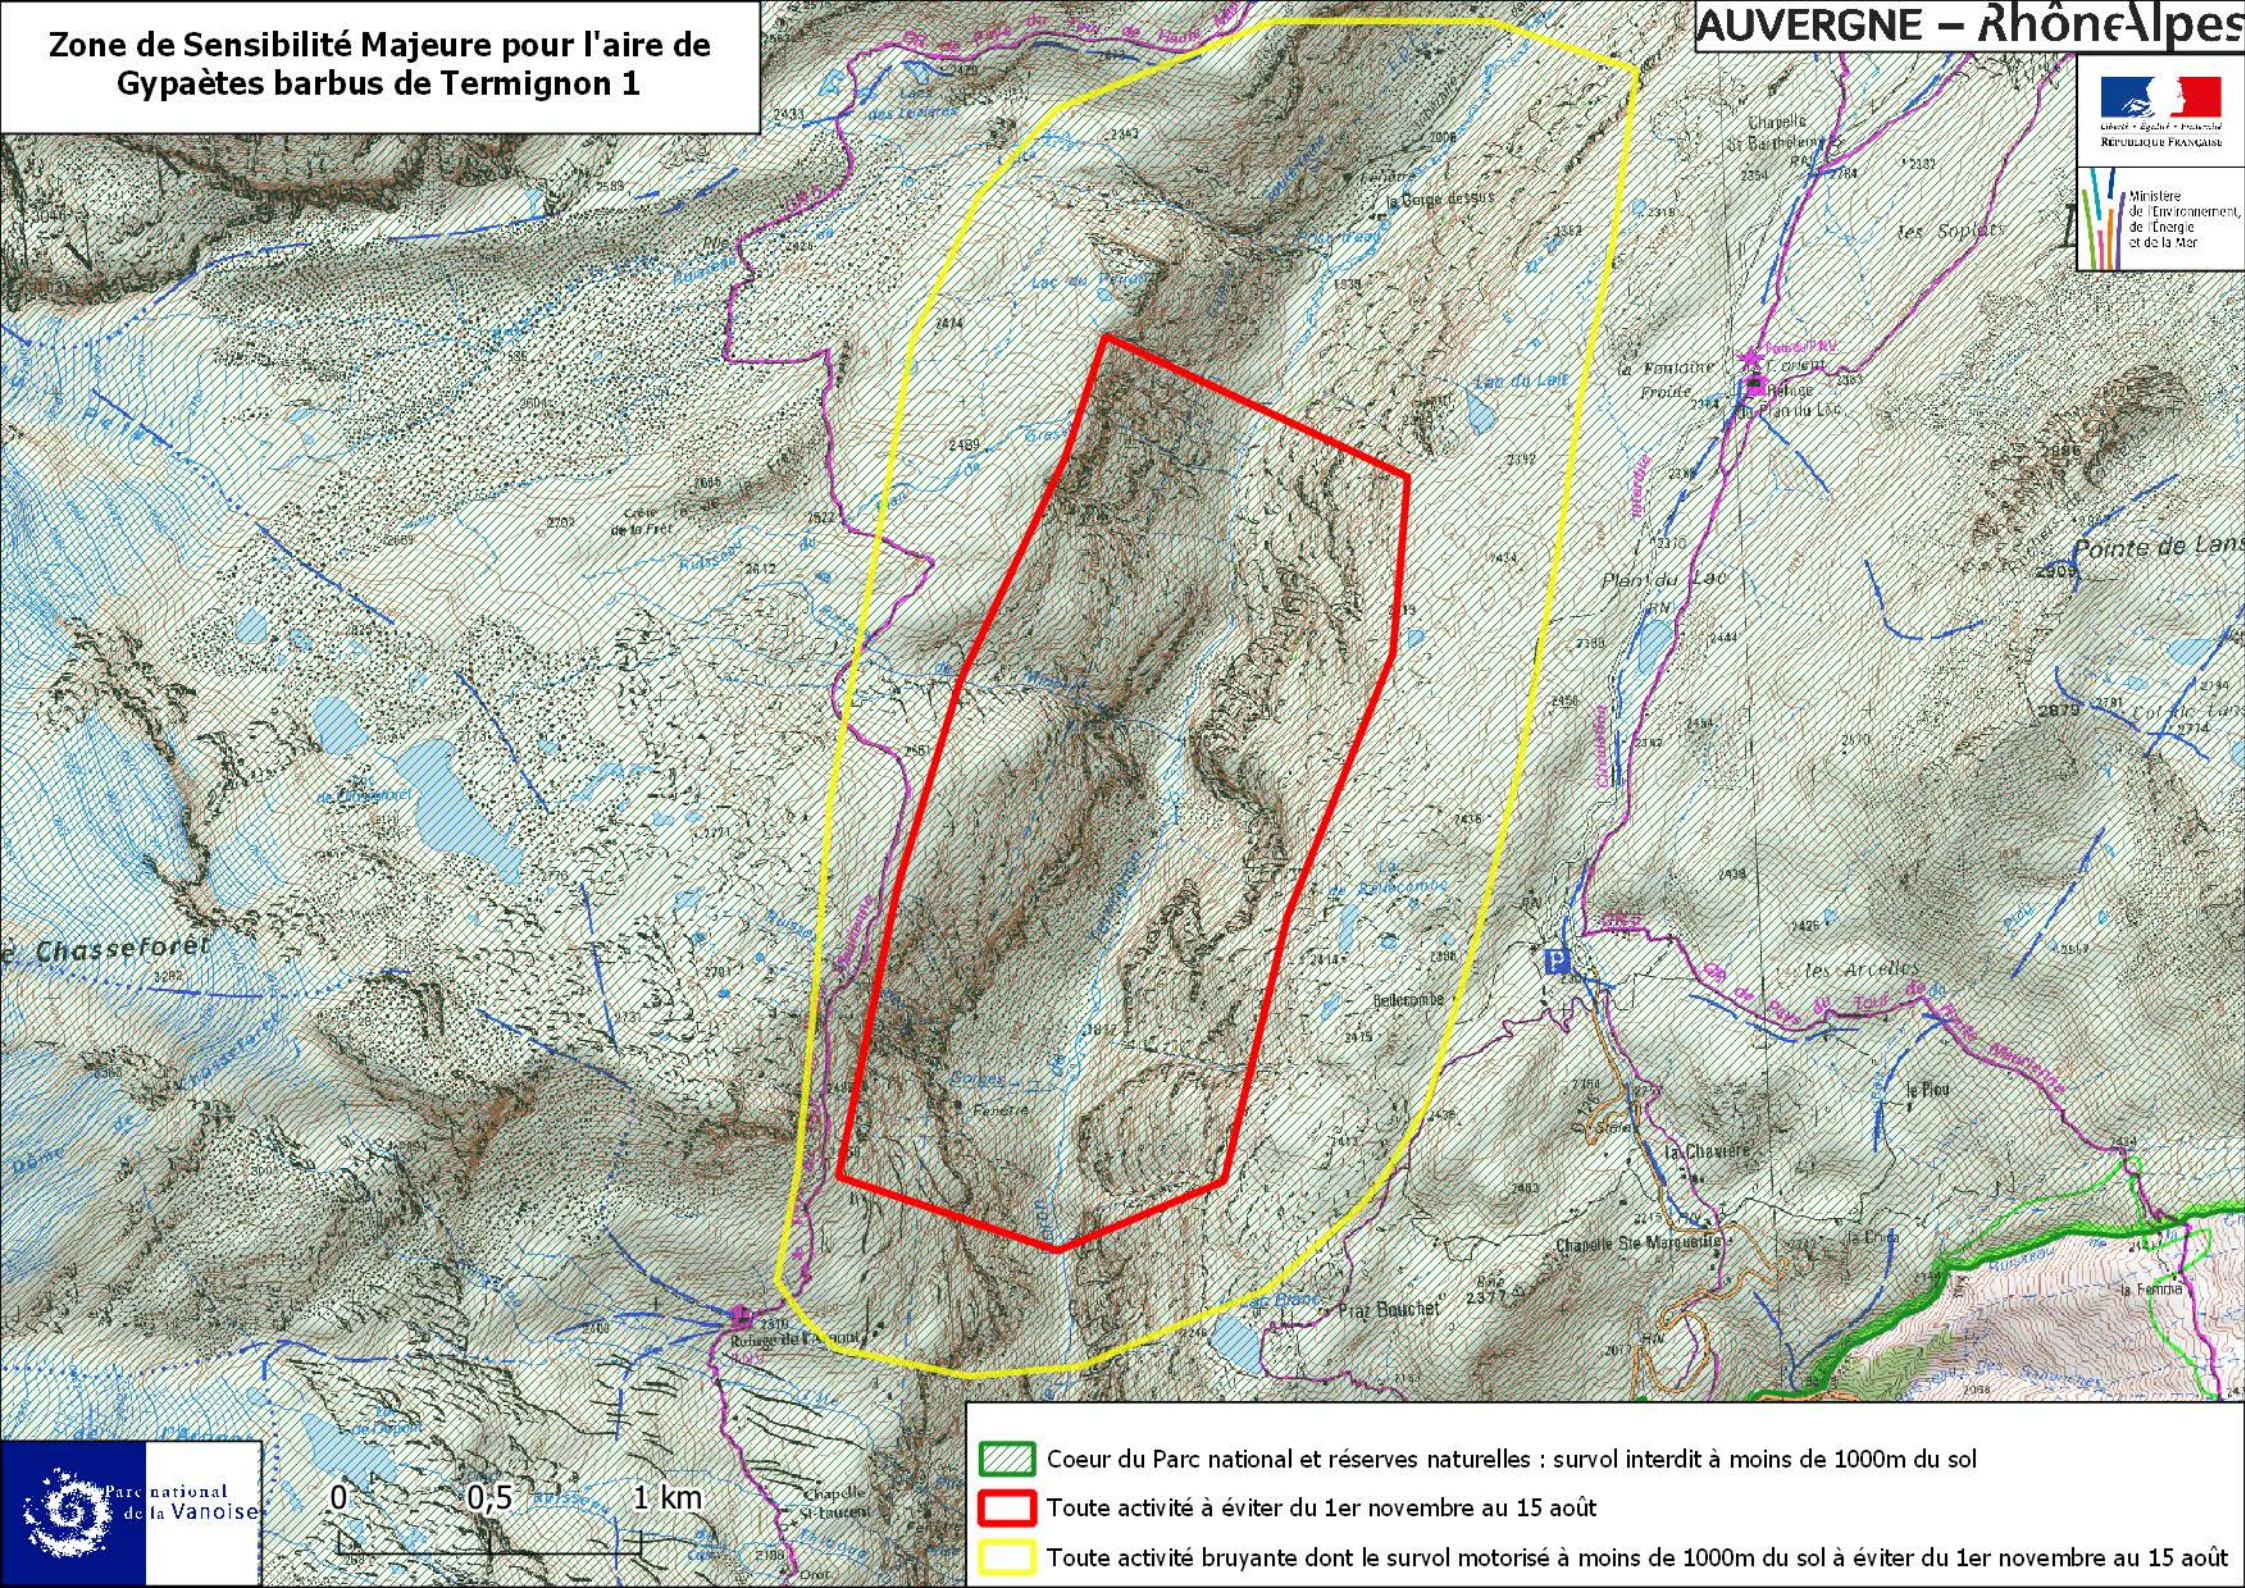

Zone de Sensibilité Majeure pour l'aire de Gypaètes barbus de Termignon 1

Ministère de l'Environnement, de l'Énergie et de la Mer

Chasseforêt

-  Coeur du Parc national et réserves naturelles : survol interdit à moins de 1000m du sol
-  Toute activité à éviter du 1er novembre au 15 août
-  Toute activité bruyante dont le survol motorisé à moins de 1000m du sol à éviter du 1er novembre au 15 août