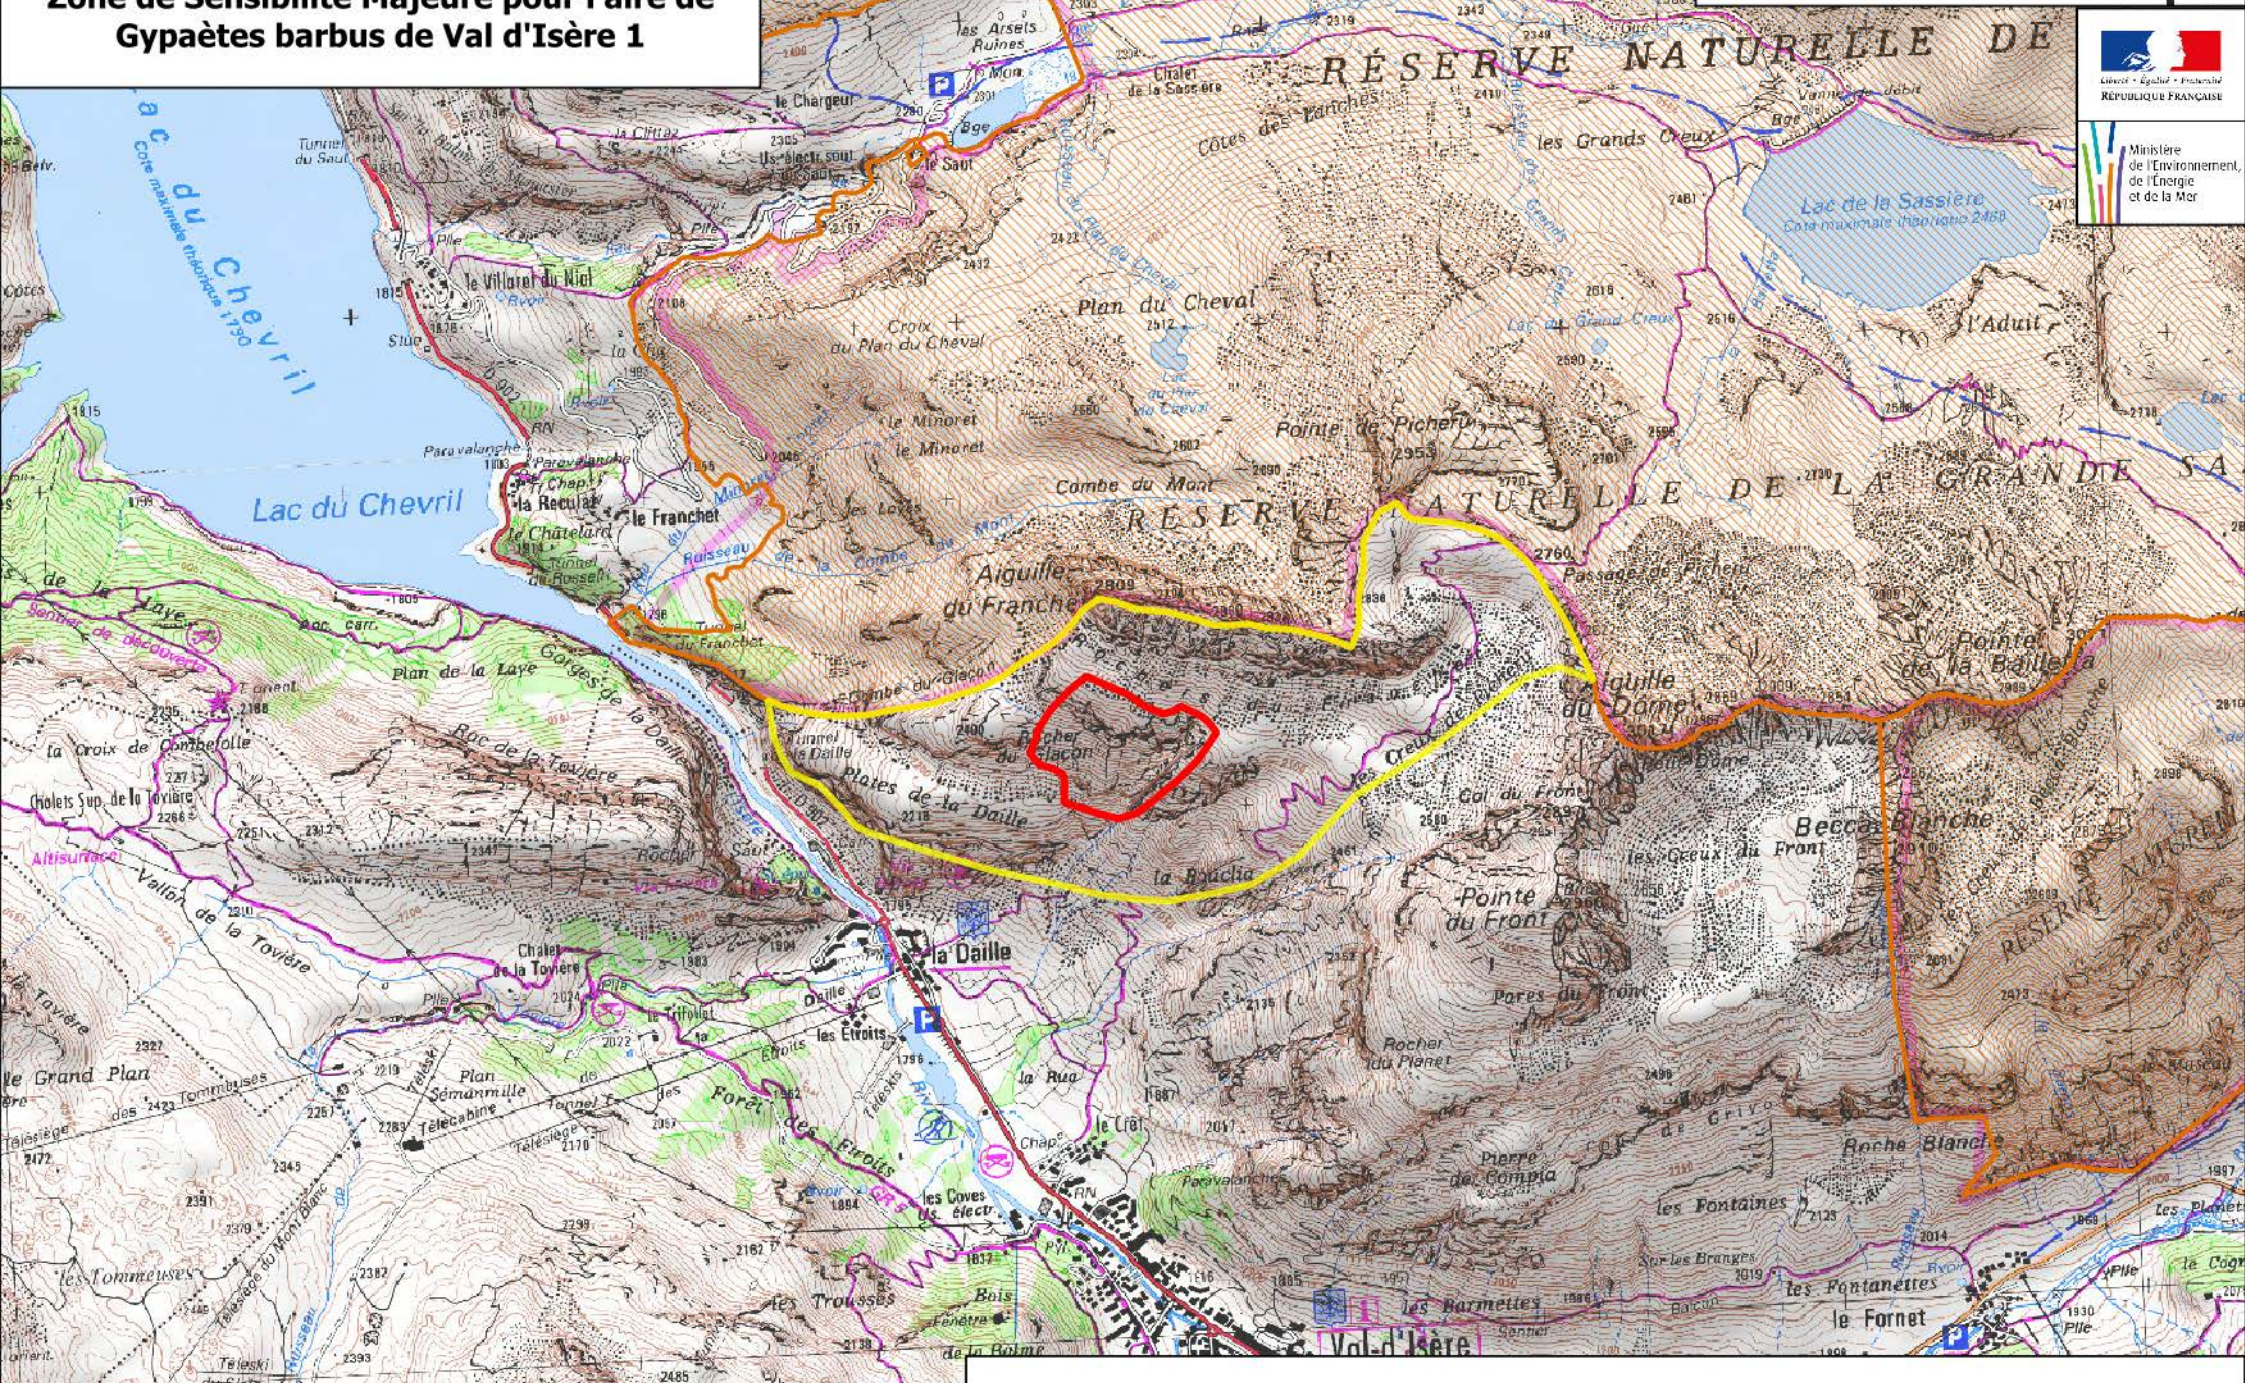

# Zone de Sensibilité Majeure pour l'aire de Gypaètes barbus de Val d'Isère 1

-  Réserve naturelle : survol interdit à moins de 1000m du sol
-  Toute activité à éviter du 1er novembre au 15 août
-  Toute activité bruyante dont le survol motorisé à moins de 1000m du sol à éviter du 1er novembre au 15 août

0 Rocher (0,5)ellevarde 1 km