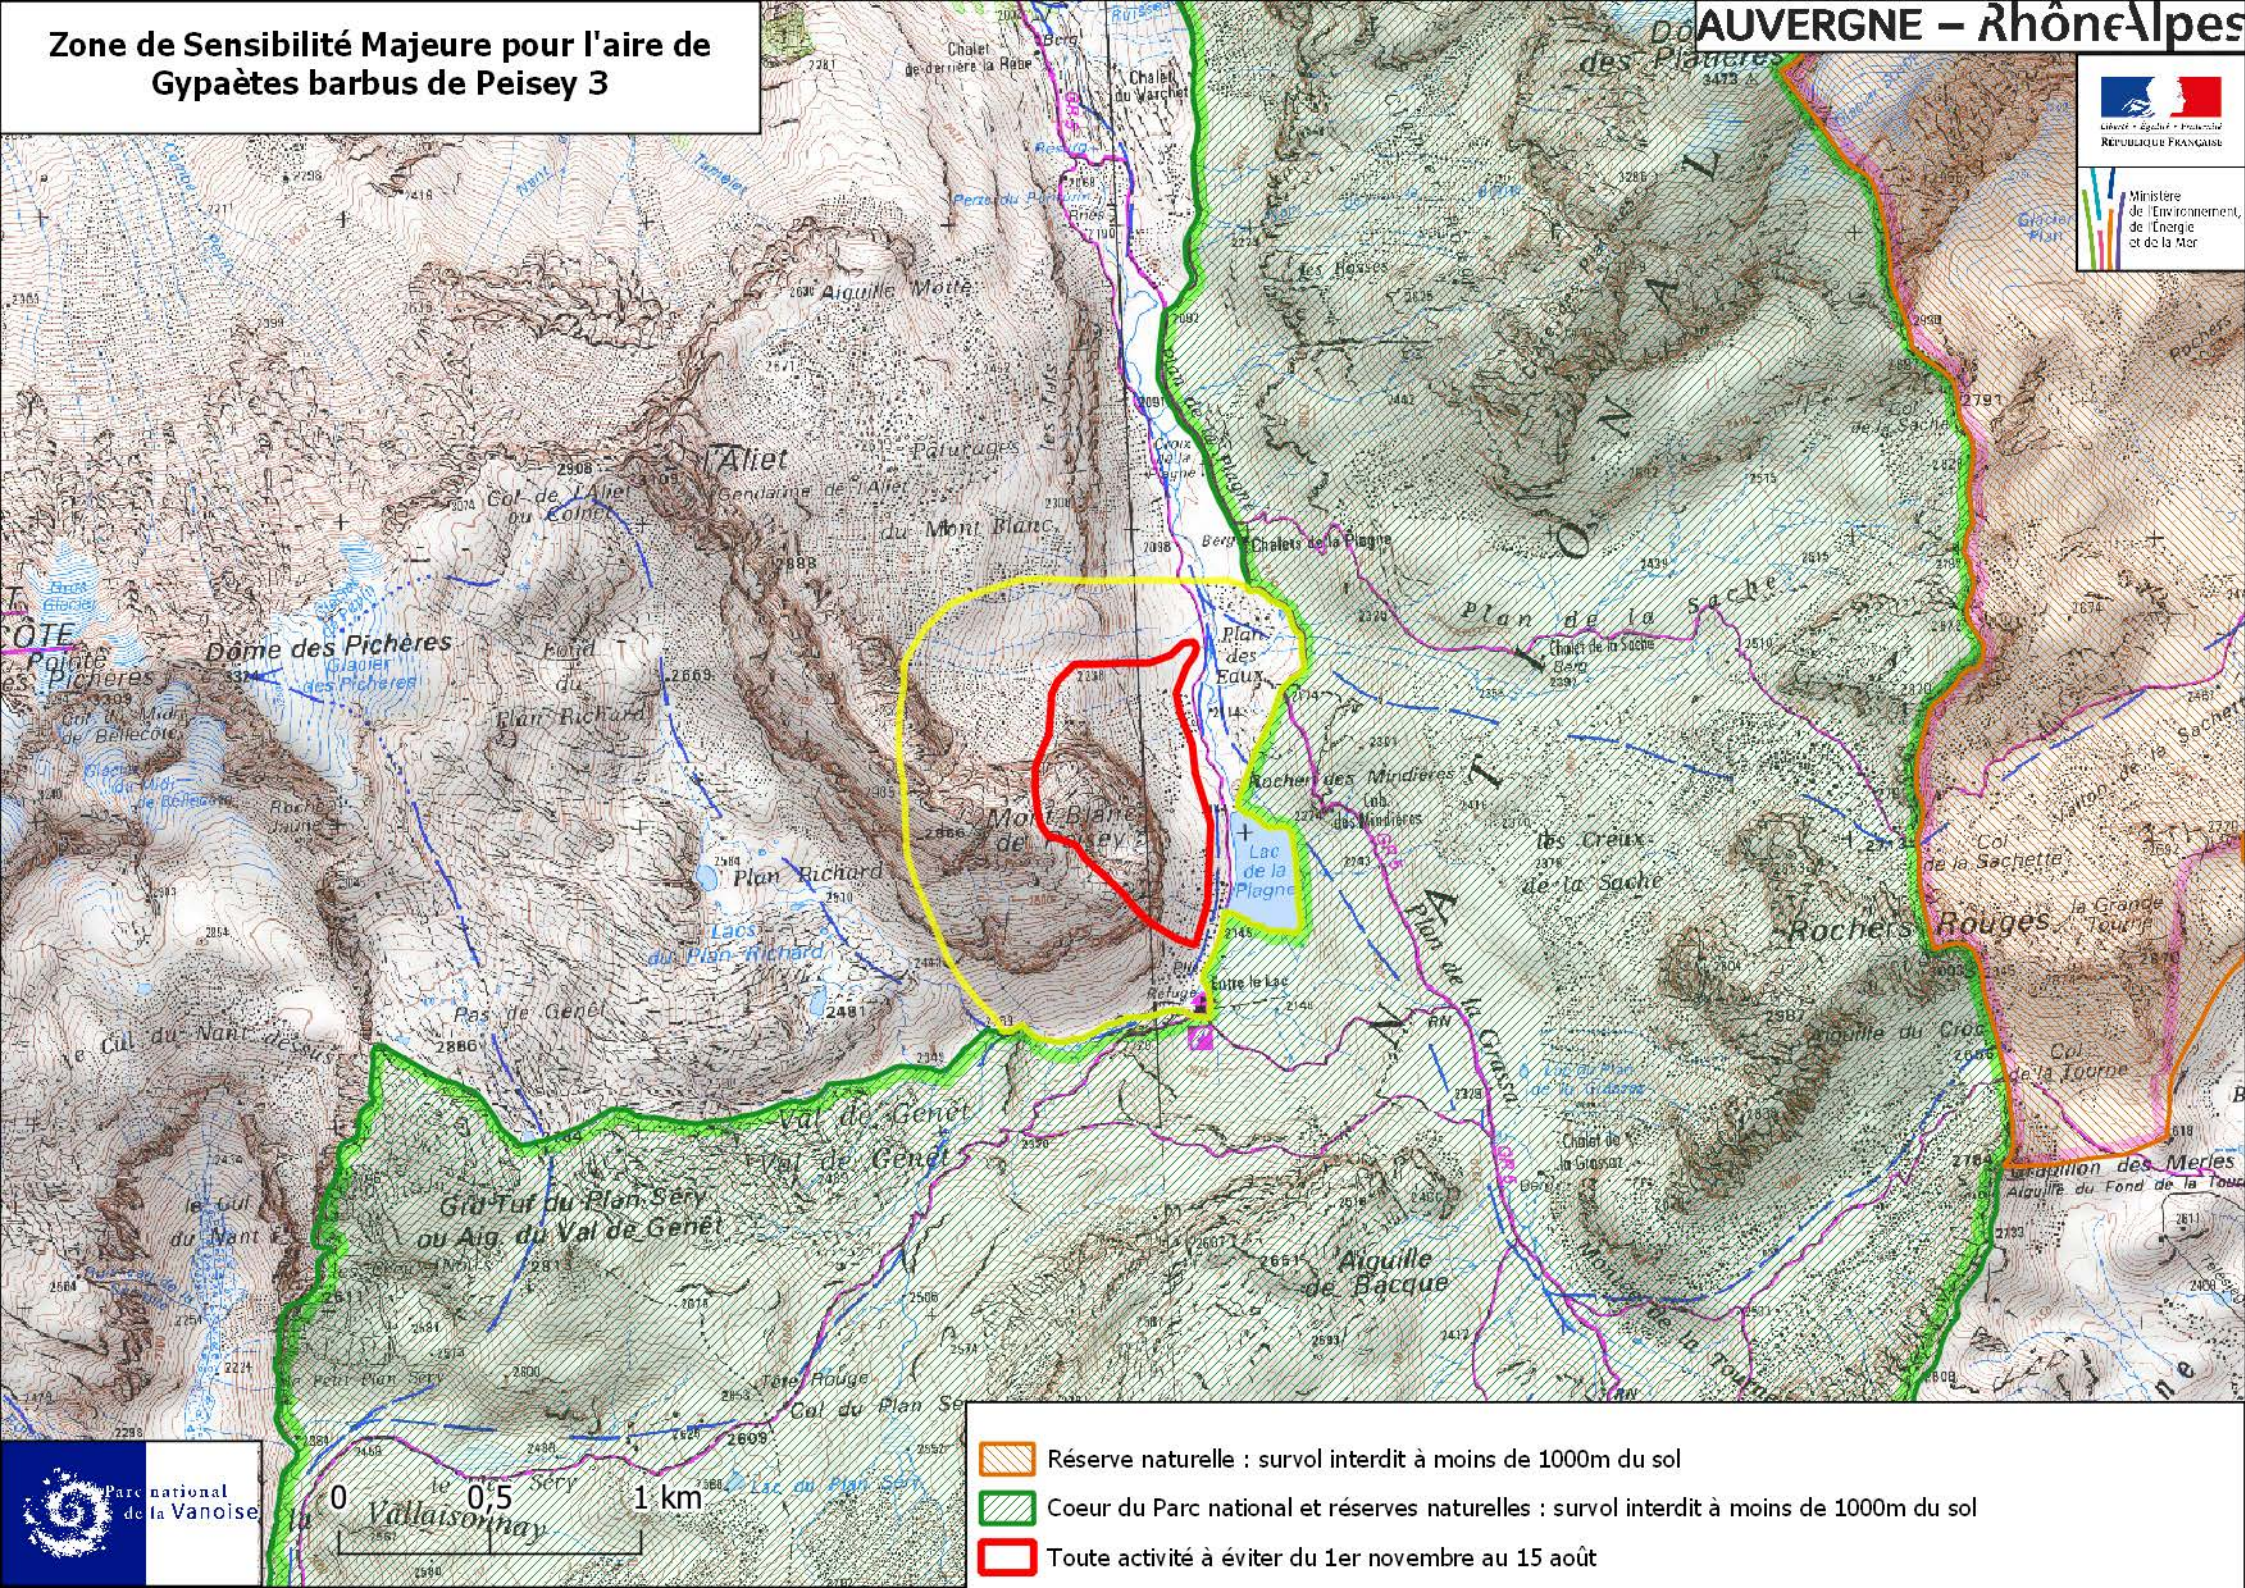

Zone de Sensibilité Majeure pour l'aire de Gypaètes barbus de Peisey 3

-  Réserve naturelle : survol interdit à moins de 1000m du sol
-  Coeur du Parc national et réserves naturelles : survol interdit à moins de 1000m du sol
-  Toute activité à éviter du 1er novembre au 15 août