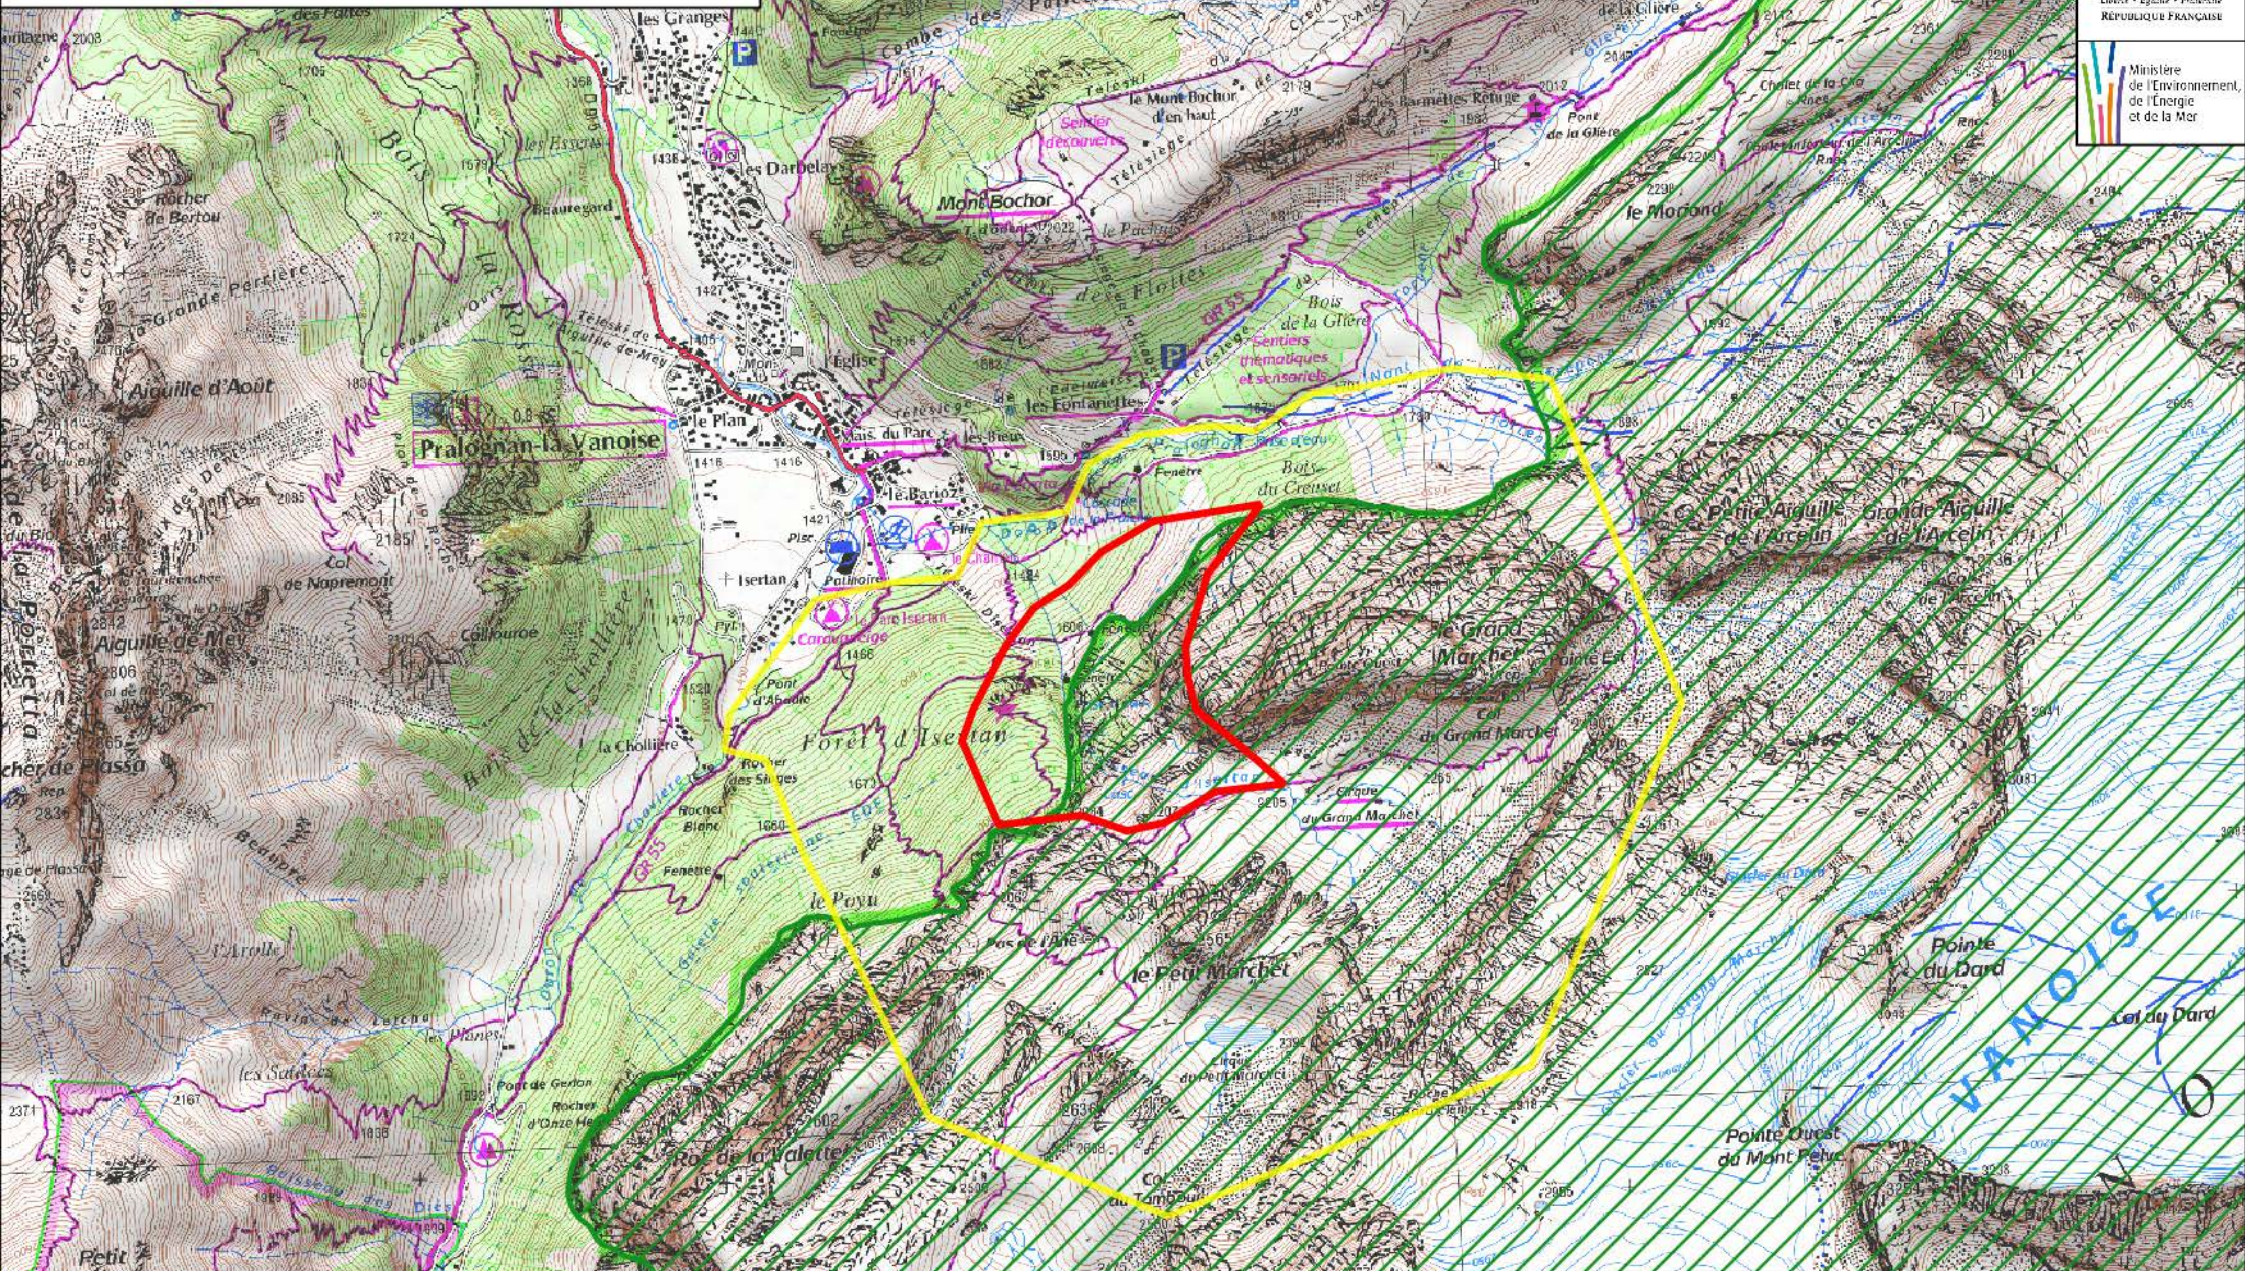

Zone de Sensibilité Majeure pour l'aire de Gypaètes barbus de Grand Marchet

-  Coeur du Parc national et réserves naturelles : survol interdit à moins de 1000m du sol
-  Toute activité à éviter du 1er novembre au 15 août
-  Toute activité bruyante dont le survol motorisé à moins de 1000m du sol à éviter du 1er novembre au 15 août